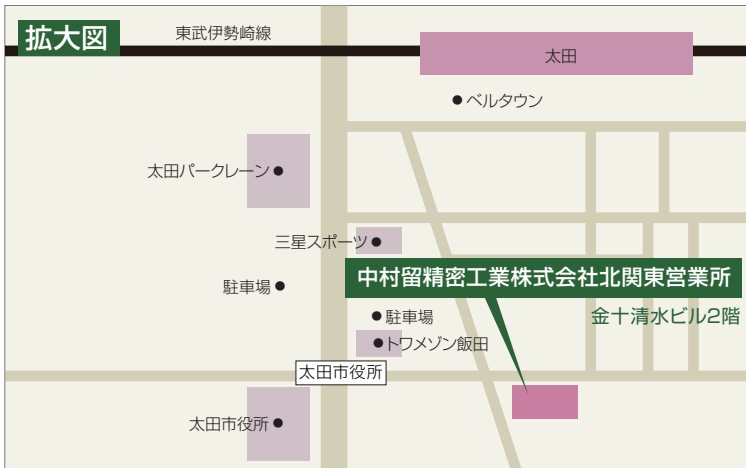

北関東営業所へのアクセス

北関東営業所

〒373-0851
 群馬県太田市飯田町1245-1
 (金十清水ビル2階)
 TEL 0276-46-7161 (代)
 FAX 0276-46-7165

本社・支社・営業所

本社・北陸営業所
 〒920-2195 石川県白山市熱野町15番地
 TEL 076-273-1111 (代表)
 総務 FAX 076-273-4801
 工機営業 FAX 076-273-4312
 光学営業 FAX 076-273-4402
<http://www.nakamura-tome.co.jp>