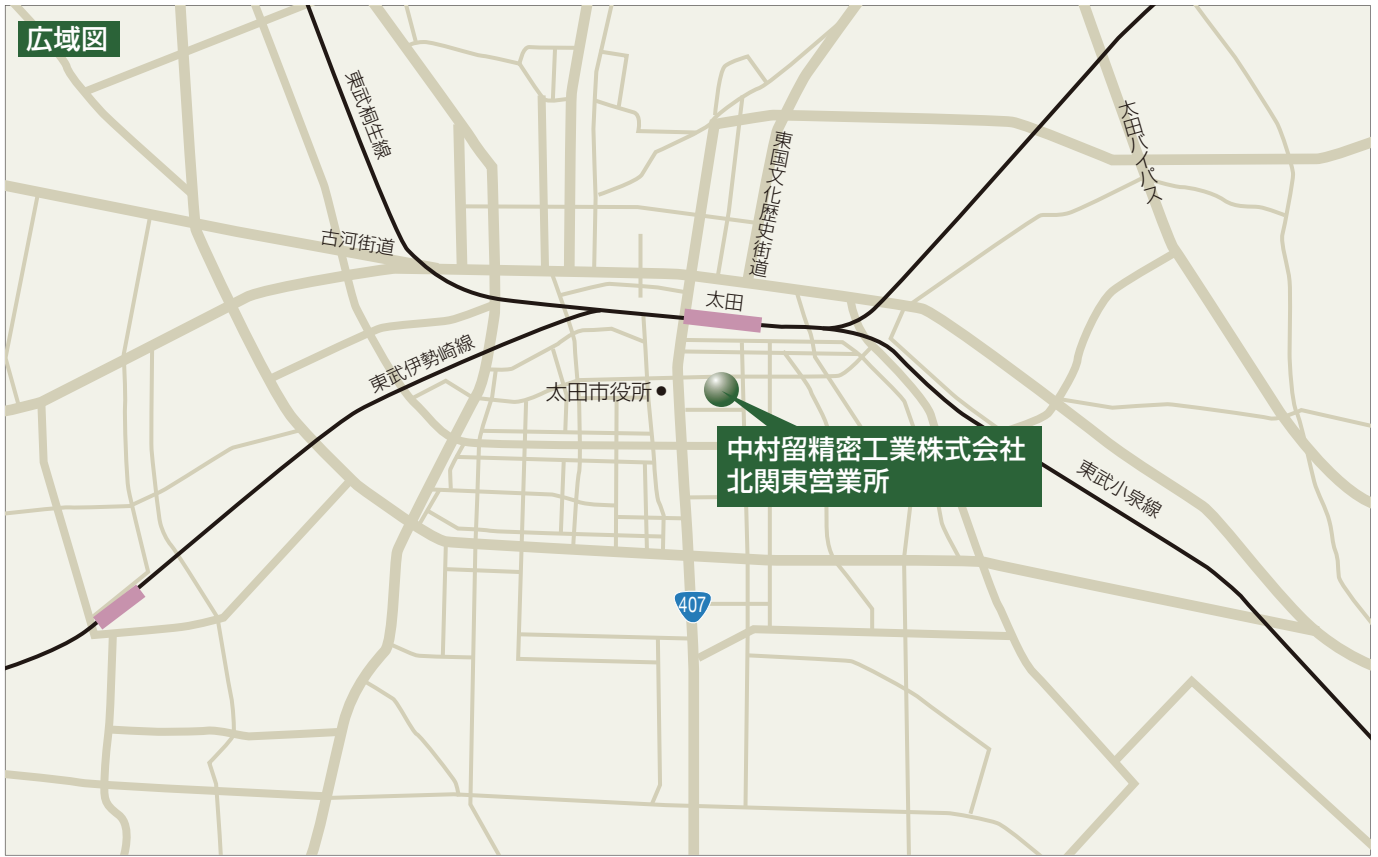

北関東営業所へのアクセス

北関東営業所

〒373-0851
 群馬県太田市飯田町1245-1
 (金十清水ビル2階)
 TEL 0276-46-7161 (代)
 FAX 0276-46-7165

本社・支社・営業所

本社・北陸営業所
 〒920-2195 石川県白山市熱野町15番地
 TEL 076-273-1111 (代表)
 総務 FAX 076-273-4801
 工機営業 FAX 076-273-4312
 光学営業 FAX 076-273-4402
<http://www.nakamura-tome.co.jp>